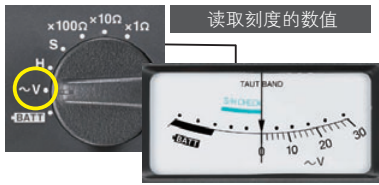

测量

旋转表盘旋钮
让指针与▼刻度重合

~V 地电压检查

可确认有无地电压
因为地电压发生畸变时，会产生测量误差，造成电气机器的运作种植等，请在没有影响的状态下进行。

H(C) S(P) 辅助接地检查

在A种接地工程中测量低接地电阻时，测量分辨率不足引起测量故障。
主机能够检查辅助接地电极S(P)。

电流表的指针飘忽不定时
切换测量频率

可能受到谐波地电压等的影响。