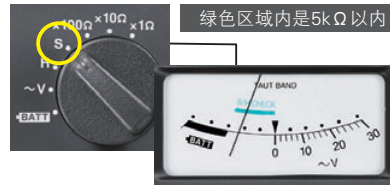

测量

旋转表盘旋钮
让指针与▼刻度重合

~V 地电压检查

可确认有无地电压
因为地电压发生畸变时，会产生测量误差，造成电气机器的运作种植等，请在没有影响的状态下进行。

H(C) S(P) 辅助接地检查

在A种接地工程中测量低接地电阻时，测量分辨率不足引起测量故障。
主机能够检查辅助接地电极S(P)。

电流表的指针飘忽不定时
切换测量频率

可能受到谐波地电压等的影响。