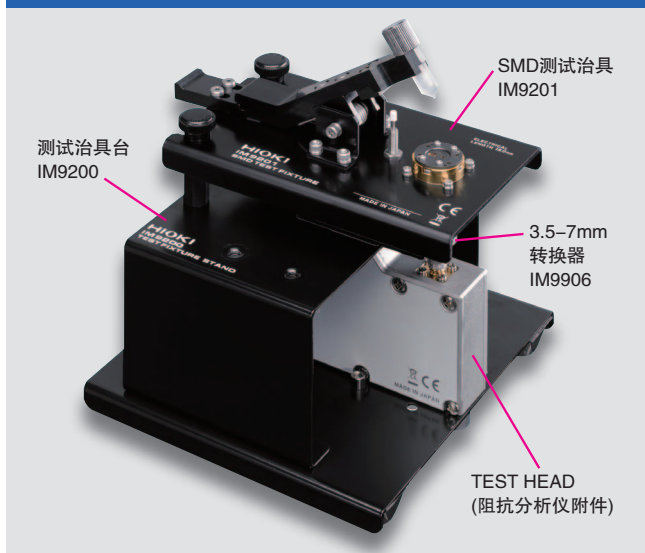

# 对应6种尺寸的SMD。最高3GHz的高频测量，简单实用！

1. 安装机械装置，将被测物放置于合适的位置

2. 将定位器拉出，推进器向被测物按下固定

## SMD治具使用中的结构